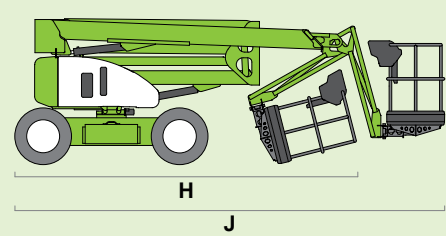

(A) 17.2m
56ft 6in

(B) 15.2m
50ft

(C) 9.4m
31ft

225kg
500lbs

1.8m x 0.85m
5ft 11in x 2ft 9in

150°

180°

(D) 2.1m
6ft 11in

(F) 2m
6ft 7in

(H) 4.8m
15ft 9in

(J) 6.35m
20ft 10in

6km/h
3.7mph

3.7m
12ft 2in

45%
24°

5000kg
11020lbs

HYBRID