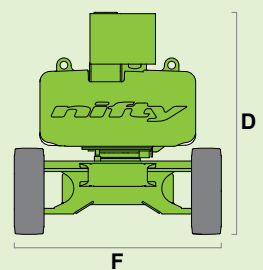

(A) 17.2m
56ft 6in

(B) 15.2m
50ft

(C) 9.4m
31ft

225kg
500lbs

1.8m x 0.85m
5ft 11in x 2ft 9in

150°

180°

(D) 2.1m
6ft 11in

(F) 2m
6ft 7in

(H) 4.8m
15ft 9in

(J) 6.35m
20ft 10in

6km/h
3.7mph

3.7m
12ft 2in

45%
24°

5000kg
11020lbs

HYBRID